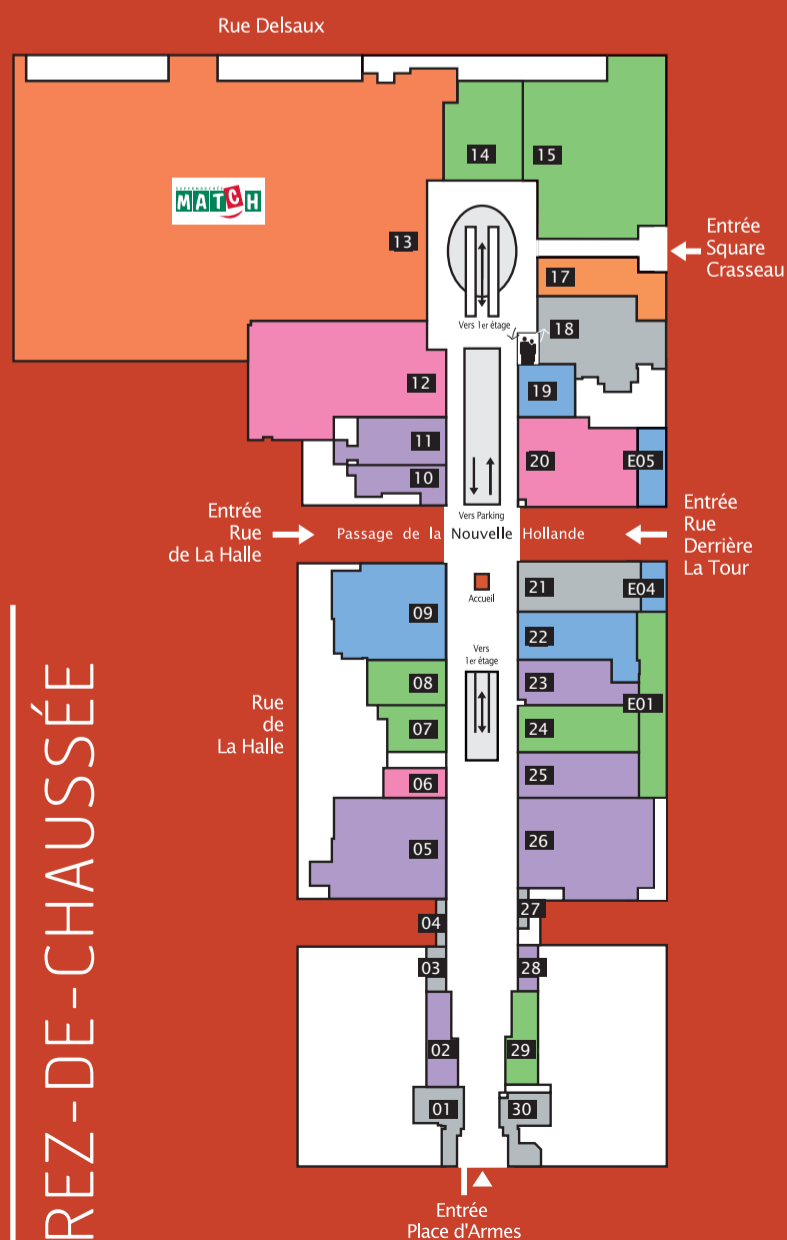

# POINT INFO

CENTRE  
PLACE  
D'ARMES  
Valenciennes

1<sup>er</sup> ÉTAGE

REZ-DE-CHAUSSÉE

## Équipement de la maison

20	Alice Délice	RdC
06	L'Encadreur	RdC

## Équipement de la personne

119	André	1 <sup>er</sup> étage
105	Armand Thiery Femme	1 <sup>er</sup> étage
112	Armand Thiery Homme	1 <sup>er</sup> étage
07	Articles de Paris	RdC
15	Bershka	RdC
114	Camaïeu	1 <sup>er</sup> étage
103	Christine Laure	1 <sup>er</sup> étage
29	Côté Ville	RdC
24	Courir	RdC
113	Darjeeling	1 <sup>er</sup> étage
111	DPAM	1 <sup>er</sup> étage
101	Etam Lingerie	1 <sup>er</sup> étage
14	Fiesta	RdC
100	H&M	1 <sup>er</sup> étage
102	Ikks	1 <sup>er</sup> étage
118	Jacqueline Riu	1 <sup>er</sup> étage
08	Lafarge Maroquinerie	RdC
120	Mim	1 <sup>er</sup> étage
107	Minelli	1 <sup>er</sup> étage
115	MOA	1 <sup>er</sup> étage
116	Promod	1 <sup>er</sup> étage
117	Un Jour Ailleurs	1 <sup>er</sup> étage
E01	VAFC La Boutique	Extérieur
110	Zara Femme	1 <sup>er</sup> étage
108	Zara Homme	1 <sup>er</sup> étage

## Hygiène - Beauté - Santé

E04	Aux Plaisirs des Ongles	Extérieur
19	Frédéric Moreno	RdC
09	Grand Optical	RdC
11	La Générale d'Optique	RdC
E05	Point Soleil	Extérieur
106	Séphora	1 <sup>er</sup> étage
22	Yves Rocher	RdC