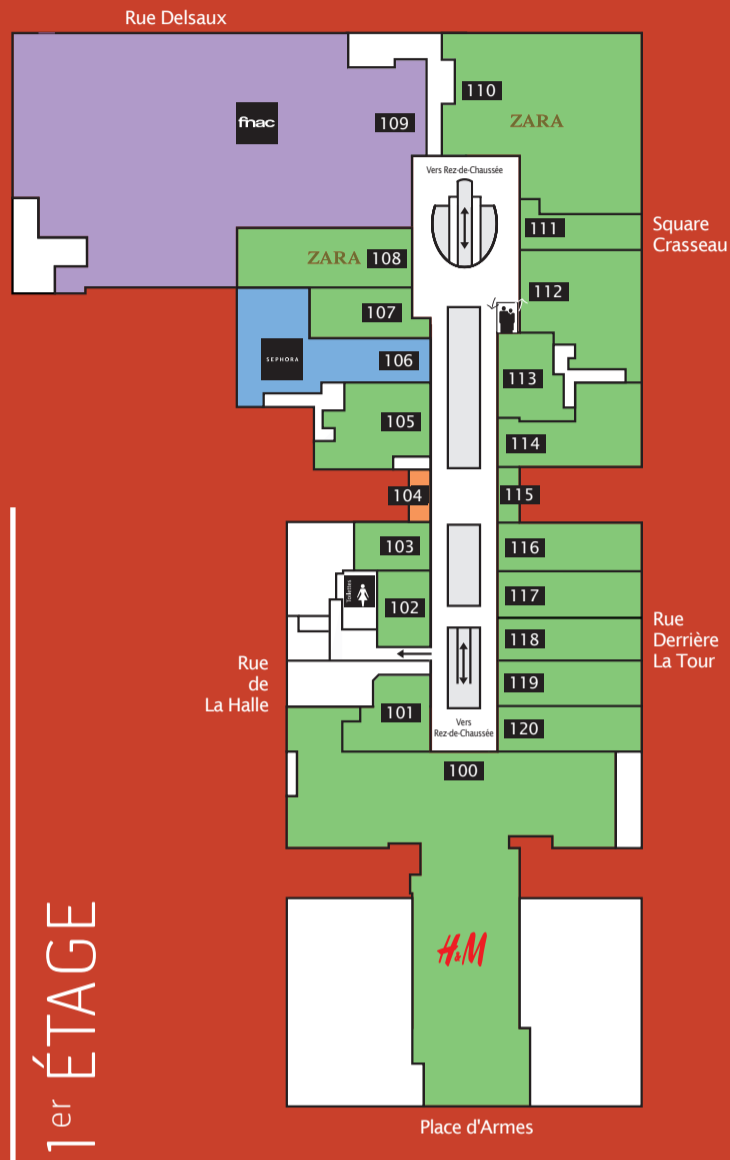

# POINT INFO

CENTRE  
PLACE  
D'ARMES  
Valenciennes

1<sup>er</sup> ÉTAGE

REZ-DE-CHAUSSÉE

## Équipement de la maison

20	Alice Délice	RdC
06	L'Encadreur	RdC

## Équipement de la personne

119	André	1 <sup>er</sup> étage
105	Armand Thiery Femme	1 <sup>er</sup> étage
112	Armand Thiery Homme	1 <sup>er</sup> étage
07	Articles de Paris	RdC
15	Bershka	RdC
114	Camaïeu	1 <sup>er</sup> étage
103	Christine Laure	1 <sup>er</sup> étage
29	Côté Ville	RdC
24	Courir	RdC
113	Darjeeling	1 <sup>er</sup> étage
111	DPAM	1 <sup>er</sup> étage
101	Etam Lingerie	1 <sup>er</sup> étage
14	Fiesta	RdC
100	H&M	1 <sup>er</sup> étage
102	Ikks	1 <sup>er</sup> étage
118	Jacqueline Riu	1 <sup>er</sup> étage
08	Lafarge Maroquinerie	RdC
120	Mim	1 <sup>er</sup> étage
107	Minelli	1 <sup>er</sup> étage
115	MOA	1 <sup>er</sup> étage
116	Promod	1 <sup>er</sup> étage
117	Un Jour Ailleurs	1 <sup>er</sup> étage
E01	VAFC La Boutique	Extérieur
110	Zara Femme	1 <sup>er</sup> étage
108	Zara Homme	1 <sup>er</sup> étage

## Culture - Cadeaux - Loisirs

10	Claire's	RdC
109	Fnac	1 <sup>er</sup> étage
21	France Télécom	RdC
23	Histoire d'Or	RdC
25	Micromania	RdC
05	Nature et Découvertes	RdC
01	SFR	RdC
28	SIX	RdC
104	Sometimes	1 <sup>er</sup> étage
02	Trésor	RdC